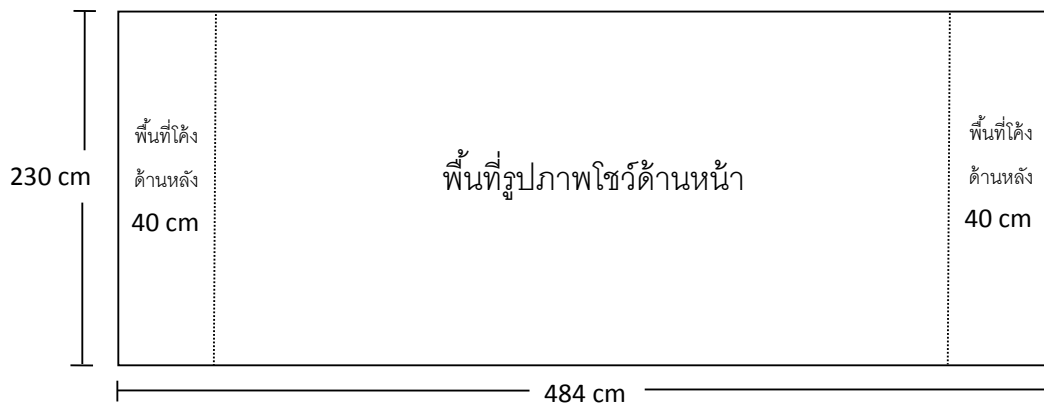

V670 Art Work POP UP, Backdrop

การวางภาพ

แบ่งไฟล์ Art work ขนาด 484x230 cm เป็น 7 ส่วน