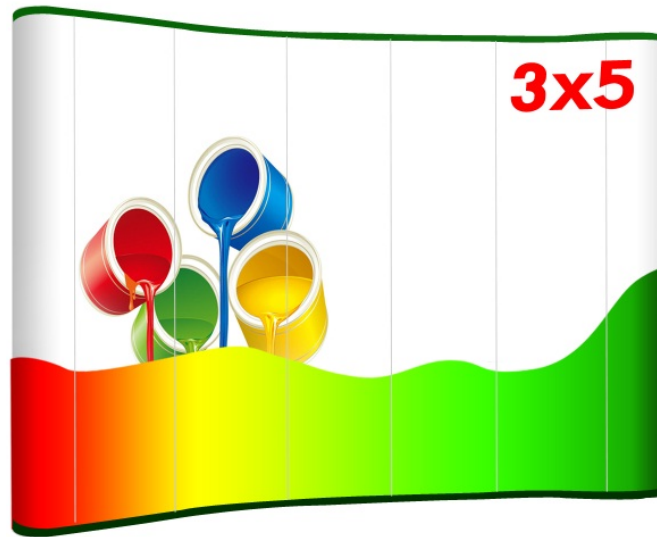

V670 Art Work POP UP, Backdrop

การวางภาพ

แบ่งไฟล์ Art work ขนาด 484x230 cm เป็น 7 ส่วน