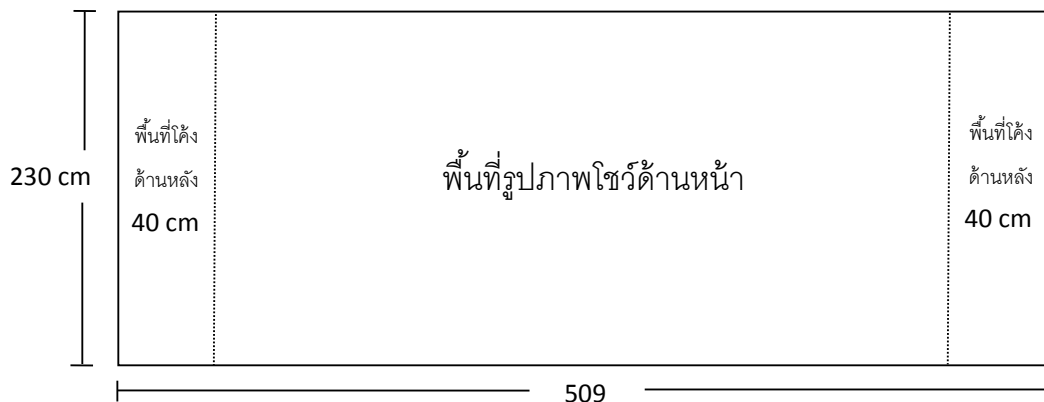

V670 Art Work POP UP, Backdrop

การวางภาพ

แบ่งไฟล์ Art work ขนาด 509x230 cm เป็น 7 ส่วน