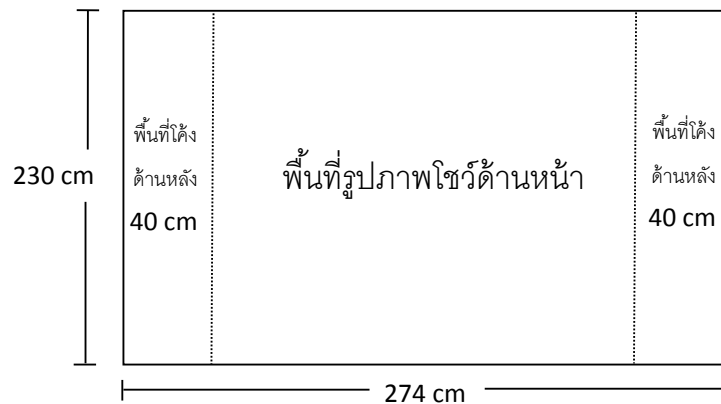

## V670 Art Work POP UP, Backdrop

การวางภาพ

### แบ่งไฟล์ Art work ขนาด 274x230 cm เป็น 4 ส่วน