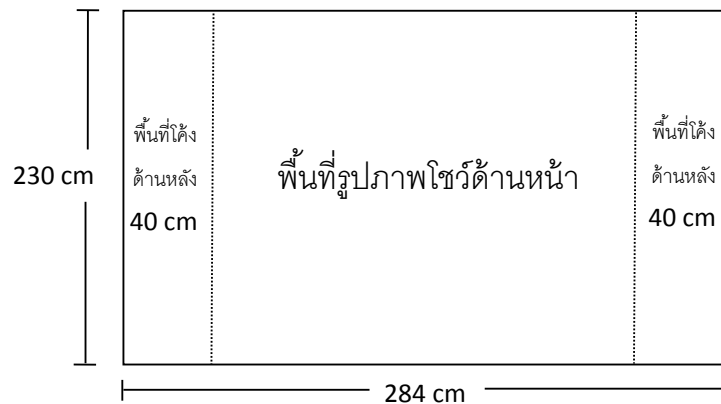

V670 Art Work POP UP, Backdrop

การวางภาพ

แบ่งไฟล์ Art work ขนาด 284x230 cm เป็น 4 ส่วน